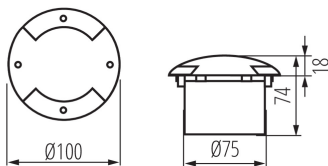

Грунтовый светильник

5905339072818

Kanlux ROGER DL – это универсальный светильник со встроенным светодиодным модулем. Особая форма плафона равномерно распределяет свет, что выражается в уникальном световом эффекте. Светильник отличается высокой степенью герметичности IP66 и устойчивостью к механическим повреждениям IK09.

ОБЩИЕ ДАННЫЕ:

Цвет: серый

Место монтажа: в грунт

Место использования: внутри и снаружи

Минимальное расстояние от освещенного объекта: 0,1m

Возможность взаимодействия с диммером: нет

Направление свечения светильника: горизонтальный

Высота [мм]: 74

Диаметр [мм]: 100

Количество сальников: 1

Встроенный светодиодный источник света: да

ТЕХНИЧЕСКИЕ ПАРАМЕТРЫ:

Номинальное напряжение [В]: 220-240 AC

Номинальная частота [Гц]: 50

Максимальная мощность [Вт]: 1

Класс защиты от поражения электрическим током: I

Вид светодиода: LED DIP

Цветность света: холодно-белый

коррелированная цветовая температура [K]: 6000-6500

Срок службы [ч]: 20000

Диапазон температуры окружающей среды, воздействию которой может подвергаться изделие [°C]: -20÷35

Материал корпуса: сталь

Материал панели/рамки: сплав алюминия

Материал защитного стекла: пластмасса

Вид соединения: Свободные концы проводов

Длина провода [м]: 0.3

Сечение кабеля [мм²]: 0,75

Время разгорания лампы [с]: ≤1

Время зажигания лампы [с]: ≤0,5

Допустимое статическое давление [кН]: 5

Степень защиты IK: 09

Степень защиты IP: 66