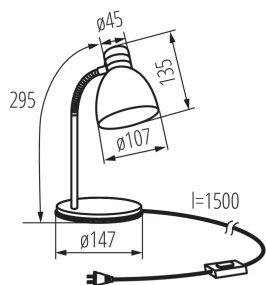

ОБЩИЕ ДАННЫЕ:

Цвет: серебряный
Место монтажа: на основании
Место использования: внутри
Минимальное расстояние от освещенного объекта : 0,2m
Выключатель: да
Длина [мм]: 147
Ширина [мм]: 147
Высота MAX [мм]: 295
Длина кабеля [м]: 1.5

ТЕХНИЧЕСКИЕ ПАРАМЕТРЫ:

Номинальное напряжение [В]: 220-240 AC
Номинальная частота [Гц]: 50
Максимальная мощность [Вт]: max 10W LED
Класс защиты от поражения электрическим током : II
Материал плафона: сталь
в комплекте источники света: нет
Цоколь: E14
Материал корпуса: сталь
Вид соединения: Кабель со штекером
Диапазон горизонтальной регулировки светильника [°]: 360
Диапазон вертикальной регулировки светильника [°]: 360
Степень защиты IP: 20

ДАННЫЕ ЛОГИСТИКИ:

Единица измерения: штука
Как упаковано: 12
Количество штук в групповой упаковке: 12
Вес нетто единицы [г]: 950
Грамматура [г]: 1141.67
Вес брутто штуки [г]: 932
Длина потребительской упаковки [см]: 15
Ширина потребительской упаковки [см]: 15
Высота потребительской упаковки [см]: 24
Вес коробки [кг]: 13.70004
Ширина коробки [см]: 31
Высота коробки [см]: 50

Настольная лампа

Длина коробки [см]: 47

Объем коробки [м³]: 0.07285