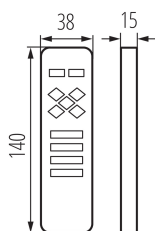

22136 REMOTE 4 MONO/CCT-B

Diaľkové ovládanie pre LED pásiky

5905339221360

VŠEOBECNÉ ÚDAJE:

Farba: čierna

Ovládanie: RF 2,4GHz

Batérie v súprave: nie

Napájanie batériami: áno

TECHNICKÉ PARAMETRE:

Menovité napätie [V]: 2 x 1,5 DC

Trieda ochrany proti zásahu el. prúdom : III

Materiál: plast

Batérie vysieláča: 2 x AAA

Stupeň IP: 20

Dosah [m]: max 30

LOGISTICKÉ ÚDAJE:

Merná jednotka: kus

Spôsob balenia: 200

Počet kusov v druhom balení: 1

Počet kusov v hromadnom balení: 200

Čistá kusová hmotnosť [g]: 60

Gramáž [g]: 87.8

Hmotnosť kusa brutto [g]: 84

Dĺžka kusového balenia [cm]: 14.4

Šírka kusového balenia [cm]: 4.4

Výška kusového balenia [cm]: 3

Hmotnosť kartónu [kg]: 17.56

Šírka kartónu [cm]: 34

Výška kartónu [cm]: 31

Dĺžka kartónu [cm]: 45

Objem kartónu [m³]: 0.04743