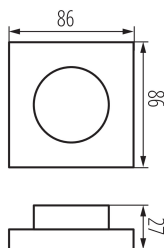

22138 REMOTE L 1 MONO/CCT-W

Diaľkové ovládanie pre LED pásiky

5905339221384

VŠEOBECNÉ ÚDAJE:

Farba: biela

Ovládanie: RF 2,4GHz

Batérie v súprave: nie

Napájanie batériami: áno

TECHNICKÉ PARAMETRE:

Menovité napätie [V]: 3 DC

Trieda ochrany proti zásahu el. prúdom : III

Materiál: plast

Batérie vysieláča: CR2032

Stupeň IP: 20

Dosah [m]: max 30

LOGISTICKÉ ÚDAJE:

Merná jednotka: kus

Spôsob balenia: 100

Počet kusov v druhom balení: 1

Počet kusov v hromadnom balení: 100

Čistá kusová hmotnosť [g]: 82

Gramáž [g]: 133.1

Hmotnosť kusa brutto [g]: 122.5

Dĺžka kusového balenia [cm]: 10.4

Šírka kusového balenia [cm]: 10.4

Výška kusového balenia [cm]: 4.4

Hmotnosť kartónu [kg]: 13.31

Šírka kartónu [cm]: 50

Výška kartónu [cm]: 23

Dĺžka kartónu [cm]: 54

Objem kartónu [m³]: 0.0621