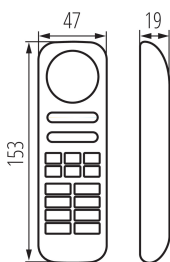

22139 REMOTE 8 RGB/CCT-W

Diaľkové ovládanie pre LED pásiky

5905339221391

VŠEOBECNÉ ÚDAJE:

Farba: biela

Ovládanie: RF 2,4GHz

Batérie v súprave: nie

Napájanie batériami: áno

TECHNICKÉ PARAMETRE:

Menovité napätie [V]: 2 x 1,5 DC

Trieda ochrany proti zásahu el. prúdom : III

Materiál: plast

Batérie vysieláča: 2 x AAA

Stupeň IP: 20

Dosah [m]: max 30

LOGISTICKÉ ÚDAJE:

Merná jednotka: kus

Spôsob balenia: 100

Počet kusov v druhom balení: 1

Počet kusov v hromadnom balení: 100

Čistá kusová hmotnosť [g]: 80

Gramáž [g]: 114.5

Hmotnosť kusa brutto [g]: 107.5

Dĺžka kusového balenia [cm]: 15.7

Šírka kusového balenia [cm]: 5.5

Výška kusového balenia [cm]: 3.5

Hmotnosť kartónu [kg]: 11.45

Šírka kartónu [cm]: 28.5

Výška kartónu [cm]: 33.5

Dĺžka kartónu [cm]: 37.5

Objem kartónu [m³]: 0.035803