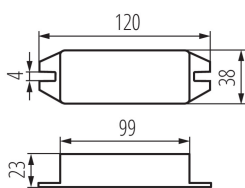

22143 CTRL 12/24V 10A RGBW

Riadiaca jednotka pre LED pásiky

5905339221438

Riadiaca jednotka pracuje s LED páskami RGB/RGBW. Pre plnú funkciu je potrebný štvorkanálový diaľkový ovládač (kód Kanlux 22146).

VŠEOBECNÉ ÚDAJE:

Farba: biela

Ovládanie: RF 2,4GHz

TECHNICKÉ PARAMETRE:

Menovité napätie [V]: 12 DC; 24 DC

Menovitý prúd [A]: max 10

Trieda ochrany proti zásahu el. prúdom: III

Materiál: plast

Typ pripojenia: svorkovnica

Stupeň IP: 20

Dosah [m]: max 30

LOGISTICKÉ ÚDAJE:

Merná jednotka: kus

Spôsob balenia: 200

Počet kusov v druhom balení: 1

Počet kusov v hromadnom balení: 200

Čistá kusová hmotnosť [g]: 56

Gramáž [g]: 79.9

Dĺžka kusového balenia [cm]: 12

Šírka kusového balenia [cm]: 4

Výška kusového balenia [cm]: 3.5

Hmotnosť kartónu [kg]: 15.98

Šírka kartónu [cm]: 35.5

Výška kartónu [cm]: 26.5