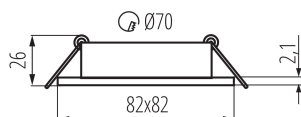

22434 DALLA DTL-B

Ozdobný prsteň-komponent svetidla

5905339224347

Kanlux DALLA je vysoko kvalitné svetidlo určené do rôznych priestorov v interiéri. Jeho konštrukcia je vyrobená z odolnej hliníkovej zliatiny, ktorá zaručuje odolnosť proti poškodeniu. Svetidlo má pohyblivý prstenec, ktorý umožňuje presné nasmerovanie lúča svetla zvoleným smerom, čo umožňuje prispôbiť osvetlenie vašim individuálnym potrebám. Jeho elegantný, minimalistický dizajn, dostupný v univerzálnych farbách, sa perfektne hodí do moderných interiérov a dodáva im diskrétnu kúzu a úroveň. Kanlux DALLA je ideálnym riešením pre obytné aj komerčné priestory, kde je dôležitá estetika a funkčnosť osvetlenia.

VŠEOBECNÉ ÚDAJE:

Farba: čierna

Miesto montáže: na zabudovanie do stropu

Miesto používania: vo vnútri

Minimálna vzdialenosť od osvetľovaného objektu : 0,5m

dekoračný prsteň bez keramickej päťice : áno

Výrobok nie je vhodný na zakrytie termoizolačným materiálom : áno

Dĺžka [mm]: 82

Šírka [mm]: 82

Výška [mm]: 21

Montážny otvor [mm]: Ø70

TECHNICKÉ PARAMETRE:

Menovité napätie [V]: 12 AC; 12 DC; 220-240 AC

Maximálny výkon [W]: max 10

Trieda ochrany proti zásahu el. prúdom : II/III

Zdroj svetla: MR16/PAR16

Svetelný zdroj v súprave: nie

Päťica (Zdroj svetla): Gx5,3/GU10

Rozpätie teploty prostredia, na ktorú môže byť výrobok vystavený [°C]: 5÷25

Materiál korpusu: hliníková zliatina

Nastavenie uhlov svetidla : v jednej osi

Nastavenie uhlov svetidla [°]: 30

Stupeň IP: 20

LOGISTICKÉ ÚDAJE:

Merná jednotka: kus

Spôsob balenia: 100

Počet kusov v druhom balení : 1

Počet kusov v hromadnom balení : 100