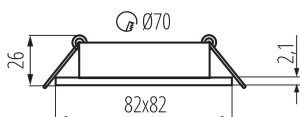

22435 DALLA DTL-W

Ozdobný prsteň-komponent svietidla

5905339224354

Kanlux DALLA je vysoko kvalitné svietidlo určené do rôznych priestorov v interiéri. Jeho konštrukcia je vyrobená z odolnej hliníkovej zliatiny, ktorá zaručuje odolnosť proti poškodeniu. Svietidlo má pohyblivý prstenec, ktorý umožňuje presné nasmerovanie lúča svetla zvoleným smerom, čo umožňuje prispôbiť osvetlenie vašim individuálnym potrebám. Jeho elegantný, minimalistický dizajn, dostupný v univerzálnych farbách, sa perfektne hodí do moderných interiérov a dodáva im diskkrétne kúzdlo a úroveň. Kanlux DALLA je ideálnym riešením pre obytné aj komerčné priestory, kde je dôležitá estetika a funkčnosť osvetlenia.

VŠEOBECNÉ ÚDAJE:

Farba: biela

Miesto montáže: na zabudovanie do stropu

Miesto používania: vo vnútri

Minimálna vzdialenosť od osvetľovaného objektu : 0,5m

dekoračný prsteň bez keramickej päťice : áno

Výrobok nie je vhodný na zakrytie termoizolačným materiálom : áno

Dĺžka [mm]: 82

Šírka [mm]: 82

Výška [mm]: 21

Montážny otvor [mm]: Ø70

TECHNICKÉ PARAMETRE:

Menovité napätie [V]: 12 AC; 12 DC; 220-240 AC

Maximálny výkon [W]: max 10

Trieda ochrany proti zásahu el. prúdom : II/III

Zdroj svetla: MR16/PAR16

Svetelný zdroj v súprave: nie

Päťica (Zdroj svetla): Gx5,3/GU10

Rozpätie teploty prostredia, na ktorú môže byť výrobok vystavený [°C]: 5÷25

Materiál korpusu: hliníková zliatina

Nastavenie uhlov svietidla : v jednej osi

Nastavenie uhlov svietidla [°]: 30

Stupeň IP: 20

LOGISTICKÉ ÚDAJE:

Merná jednotka: kus

Spôsob balenia: 100

Počet kusov v druhom balení : 1

Počet kusov v hromadnom balení : 100