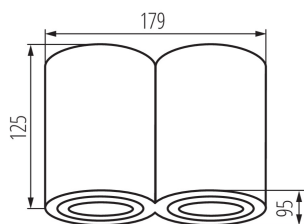

Jemné okraje, zakrivené línie a zjednodušený tvar dodávajú svietidlám Kanlux BORD eleganciu a jemnosť. Vďaka modernému dizajnu, elegantnej jednoduchosti a zjednodušenému tvaru sa tieto svietidlá hodia ako do bytových tak aj do komerčných interiérov.

VŠEOBECNÉ ÚDAJE:

Farba: čierna matná

Miesto montáže: k usadeniu na strop

Miesto používania: vo vnútri

Minimálna vzdialenosť od osvetľovaného objektu: 0,5m

Výrobok nie je vhodný na zakrytie termoizolačným materiálom: áno

Dĺžka [mm]: 179

Šírka [mm]: 95

Výška [mm]: 125

TECHNICKÉ PARAMETRE:

Menovité napätie [V]: 220-240 AC

Menovitá frekvencia [Hz]: 50

Maximálny výkon [W]: 2 x max 10

Trieda ochrany proti zásahu el. prúdom: I

Zdroj svetla: PAR16

Svetelný zdroj v súprave: nie

Pätica: GU10

Rozpätie teploty prostredia, na ktorú môže byť výrobok vystavený [°C]: 5÷25

Materiál korpusu: hliníková zliatina

Typ pripojenia: skrútková svorkovnica

Rozpätie priemerov používaných vodičov [mm²]: 1÷2,5

Nastavenie uhlov svietidla: v jednej osi

Nastavenie uhlov svietidla [°]: 25

Stupeň IP: 20

LOGISTICKÉ ÚDAJE:

Merná jednotka: kus

Spôsob balenia: 10

Počet kusov v druhom balení: 1

Počet kusov v hromadnom balení: 10

Čistá kusová hmotnosť [g]: 920

Gramáž [g]: 1064

Dĺžka kusového balenia [cm]: 19

Šírka kusového balenia [cm]: 10.5

Výška kusového balenia [cm]: 15