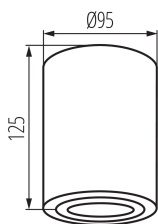

Stropné bodové svietidlo

5905339225580

MODERN
design

HIGH
quality
finish

Kanlux BORD sú obľúbené prisadené svietidlá. Vyznačujú sa zaujímavým a výrazným tvarom v podobe valca. Kanlux BORD zaručuje jedinečné osvetlenie, ktoré Vám umožní zdôrazniť určité prvky interiéru a vytvoriť príjemnú atmosféru. Vďaka modernému dizajnu a elegantnej jednoduchosti sa tieto svietidlá hodia do obytných aj komerčných interiérov.

VŠEOBECNÉ ÚDAJE:

Farba: čierna/strieborná

Miesto montáže: k usadeniu na strop

Miesto používania: vo vnútri

Minimálna vzdialenosť od osvetľovaného objektu : 0,5m

Výrobok nie je vhodný na zakrytie termoizolačným materiálom : áno

Výška [mm]: 125

Priemer [mm]: 95

TECHNICKÉ PARAMETRE:

Menovité napätie [V]: 220-240 AC

Menovitá frekvencia [Hz]: 50

Maximálny výkon [W]: max 10

Trieda ochrany proti zásahu el. prúdom : I

Zdroj svetla: PAR16

Svetelný zdroj v súprave: nie

Pätica: GU10

Rozpätie teploty prostredia, na ktorú môže byť výrobok vystavený [°C]: 5÷25

Materiál korpusu: hliníková zliatina

Typ pripojenia: skrutková svorkovnica

Rozpätie priemerov používaných vodičov [mm²]: 1÷2,5

Nastavenie uhlov svietidla: v jednej osi

Nastavenie uhlov svietidla [°]: 25

Stupeň IP: 20

LOGISTICKÉ ÚDAJE:

Merná jednotka: kus

Spôsob balenia: 20

Počet kusov v druhom balení: 1

Počet kusov v hromadnom balení: 20

Čistá kusová hmotnosť [g]: 340

Gramáž [g]: 414

Hmotnosť kusa brutto [g]: 394

Dĺžka kusového balenia [cm]: 10