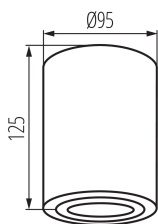

Stropné bodové svietidlo

5905339225597

MODERN
design

HIGH
quality
finish

Kanlux BORD sú obľúbené prisadené svietidlá. Vyznačujú sa zaujímavým a výrazným tvarom v podobe valca. Kanlux BORD zaručuje jedinečné osvetlenie, ktoré Vám umožní zdôrazniť určité prvky interiéru a vytvoriť príjemnú atmosféru. Vďaka modernému dizajnu a elegantnej jednoduchosti sa tieto svietidlá hodia do obytných aj komerčných interiérov.

VŠEOBECNÉ ÚDAJE:

Farba: biela/strieborná

Miesto montáže: k usadeniu na strop

Miesto používania: vo vnútri

Minimálna vzdialenosť od osvetľovaného objektu : 0,5m

Výrobok nie je vhodný na zakrytie termoizolačným materiálom : áno

Výška [mm]: 125

Priemer [mm]: 95

TECHNICKÉ PARAMETRE:

Menovité napätie [V]: 220-240 AC

Menovitá frekvencia [Hz]: 50

Maximálny výkon [W]: max 10

Trieda ochrany proti zásahu el. prúdom : I

Zdroj svetla: PAR16

Svetelný zdroj v súprave: nie

Pätica: GU10

Rozpätie teploty prostredia, na ktorú môže byť výrobok vystavený [°C]: 5÷25

Materiál korpusu: hliníková zliatina

Typ pripojenia: skrutková svorkovnica

Rozpätie priemerov používaných vodičov [mm²]: 1÷2,5

Nastavenie uhlov svietidla: v jednej osi

Nastavenie uhlov svietidla [°]: 25

Stupeň IP: 20

LOGISTICKÉ ÚDAJE:

Merná jednotka: kus

Spôsob balenia: 20

Počet kusov v druhom balení: 1

Počet kusov v hromadnom balení: 20

Čistá kusová hmotnosť [g]: 340

Gramáž [g]: 414

Hmotnosť kusa brutto [g]: 394

Dĺžka kusového balenia [cm]: 10