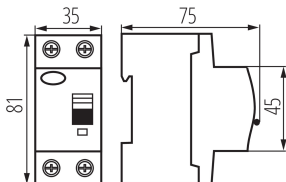

23188 KRD6-2/25/30-A

Prúdový chránič, 2P

5905339231888

5-ročná záruka podľa podmienok vyhlásenia o záruke, ktoré je dostupné na [webovej stránke](#)

VŠEOBECNÉ ÚDAJE:

Farba: biela

Miesto montáže: na szynę TH35

Norma: PN-EN 61008-1

Dĺžka [mm]: 75

Šírka [mm]: 35

Výška [mm]: 81

TECHNICKÉ PARAMETRE:

Menovité napätie [V]: 230 AC

Menovitý prúd [A]: 25

Menovitá frekvencia [Hz]: 50

Rozpätie teploty prostredia, na ktorú môže byť výrobok vystavený [°C]: -25÷40

Typ prúdového chrániča: A

Počet modulov: 2

Menovitý diferenciálny prúd [mA]: 30

Stupeň IP: 20

Menovité napätie izolácie U_i [V]: 400

Počet pólov: 2

LOGISTICKÉ ÚDAJE:

Merná jednotka: kus

Spôsob balenia: 60

Počet kusov v druhom balení: 1

Počet kusov v hromadnom balení: 60

Čistá kusová hmotnosť [g]: 210

Gramáž [g]: 242.33

Hmotnosť kusa brutto [g]: 240

Dĺžka kusového balenia [cm]: 9

Šírka kusového balenia [cm]: 4

Výška kusového balenia [cm]: 8.5

Hmotnosť kartónu [kg]: 14.5398

Šírka kartónu [cm]: 28

Výška kartónu [cm]: 18.5

Dĺžka kartónu [cm]: 47

Objem kartónu [m³]: 0.024346