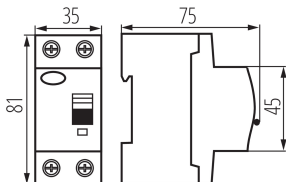

23189 KRD6-2/40/30-A

Prúdový chránič, 2P

5905339231895

5-ročná záruka podľa podmienok vyhlásenia o záruke, ktoré je dostupné na [webovej stránke](#)

VŠEOBECNÉ ÚDAJE:

Farba: biela

Miesto montáže: na szynę TH35

Norma: PN-EN 61008-1

Dĺžka [mm]: 75

Šírka [mm]: 35

Výška [mm]: 81

TECHNICKÉ PARAMETRE:

Menovité napätie [V]: 230 AC

Menovitý prúd [A]: 40

Menovitá frekvencia [Hz]: 50

Rozpätie teploty prostredia, na ktorú môže byť výrobok vystavený [°C]: -25÷40

Typ prúdového chrániča: A

Počet modulov: 2

Menovitý diferenciálny prúd [mA]: 30

Stupeň IP: 20

Menovité napätie izolácie U_i [V]: 400

Počet pólov: 2

LOGISTICKÉ ÚDAJE:

Merná jednotka: kus

Spôsob balenia: 60

Počet kusov v druhom balení: 1

Počet kusov v hromadnom balení: 60

Čistá kusová hmotnosť [g]: 210

Gramáž [g]: 242.17

Hmotnosť kusa brutto [g]: 242

Dĺžka kusového balenia [cm]: 9

Šírka kusového balenia [cm]: 8

Výška kusového balenia [cm]: 8

Hmotnosť kartónu [kg]: 14.5302

Šírka kartónu [cm]: 28

Výška kartónu [cm]: 18.5

Dĺžka kartónu [cm]: 47

Objem kartónu [m³]: 0.024346