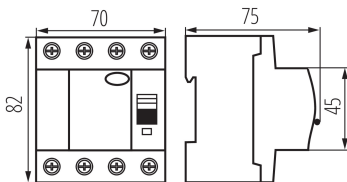

23207 KRD6-4/63/100

Prúdový chránič , 4P

5905339232076

5-ročná záruka podľa podmienok vyhlásenia o záruke, ktoré je dostupné na [webovej stránke](#)

Prúdový chránič: slúži na dodatočnú ochranu pred úrazom elektrickým prúdom, určený na prevádzku v sínusových striedavých (typ AC) a sínusových striedavých a pulzných prúdových obvodoch s jednosmernou zložkou (typ A).

VŠEOBECNÉ ÚDAJE:

Farba: biela

Miesto montáže: na szynę TH35

Norma: PN-EN 61008-1

Dĺžka [mm]: 75

Šírka [mm]: 70

Výška [mm]: 82

TECHNICKÉ PARAMETRE:

Menovité napätie [V]: 400 AC

Menovitý prúd [A]: 63

Menovitá frekvencia [Hz]: 50

Rozpätie teploty prostredia, na ktorú môže byť výrobok vystavený [°C]: -25÷40

Rozpätie priemerov používaných vodičov [mm²]: do 35

Typ prúdového chrániča: AC

Počet modulov: 4

Menovitý diferenciálny prúd [mA]: 100

Stupeň IP: 20

Menovité napätie izolácie U_i [V]: 400

Počet pólov: 4

LOGISTICKÉ ÚDAJE:

Merná jednotka: kus

Spôsob balenia: 30

Počet kusov v druhom balení: 1

Počet kusov v hromadnom balení: 30

Čistá kusová hmotnosť [g]: 342

Gramáž [g]: 383

Hmotnosť kusa brutto [g]: 368

Dĺžka kusového balenia [cm]: 9

Šírka kusového balenia [cm]: 8

Výška kusového balenia [cm]: 8