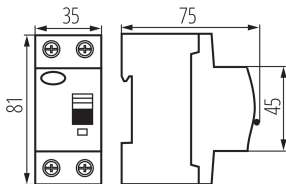

23225 KRD6-2/25/100-A

Prúdový chránič, 2P

5905339232250

5-ročná záruka podľa podmienok vyhlásenia o záruke, ktoré je dostupné na [webovej stránke](#)

Prúdový chránič: slúži na dodatočnú ochranu pred úrazom elektrickým prúdom, určený na prevádzku v sínusových striedavých (typ AC) a sínusových striedavých a pulzných prúdových obvodoch s jednosmernou zložkou (typ A).

VŠEOBECNÉ ÚDAJE:

Farba: biela

Miesto montáže: na szynę TH35

Norma: PN-EN 61008-1

Dĺžka [mm]: 75

Šírka [mm]: 35

Výška [mm]: 81

TECHNICKÉ PARAMETRE:

Menovité napätie [V]: 230 AC

Menovitý prúd [A]: 25

Menovitá frekvencia [Hz]: 50

Rozpätie teploty prostredia, na ktorú môže byť výrobok vystavený [°C]: -25÷40

Rozpätie priemerov používaných vodičov [mm²]: do 35

Typ prúdového chrániča: A

Počet modulov: 2

Menovitý diferenciálny prúd [mA]: 100

Stupeň IP: 20

Menovité napätie izolácie U_i [V]: 400

Počet pólov: 2

LOGISTICKÉ ÚDAJE:

Merná jednotka: kus

Spôsob balenia: 60

Počet kusov v druhom balení: 1

Počet kusov v hromadnom balení: 60

Čistá kusová hmotnosť [g]: 206

Gramáž [g]: 231.5

Hmotnosť kusa brutto [g]: 224

Dĺžka kusového balenia [cm]: 9

Šírka kusového balenia [cm]: 4

Výška kusového balenia [cm]: 8.5