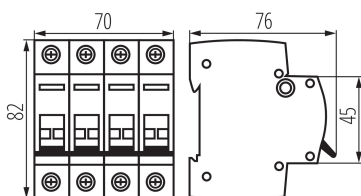

23237 KMI-4/100A

Izolačný modulový spínač

5905339232373

5-ročná záruka podľa podmienok vyhlásenia o záruke, ktoré je dostupné na [webovej stránke](#)

VŠEOBECNÉ ÚDAJE:

Kategória používania: AC-22A

Farba: biela

Miesto používania: vo vnútri

Norma: PN-EN 60947-3

Dĺžka [mm]: 76

Šírka [mm]: 70

Výška [mm]: 82

TECHNICKÉ PARAMETRE:

Menovité napätie [V]: 230/400 AC

Menovitý prúd [A]: 100

Menovitá frekvencia [Hz]: 50

Rozpätie teploty prostredia, na ktorú môže byť výrobok vystavený [°C]: -25÷45

Rozpätie priemerov používaných vodičov [mm²]: 1÷50

Počet modulov: 4

Stupeň IP: 20

LOGISTICKÉ ÚDAJE:

Merná jednotka: kus

Spôsob balenia: 3

Počet kusov v druhom balení: 3

Počet kusov v hromadnom balení: 30

Čistá kusová hmotnosť [g]: 330

Gramáž [g]: 370

Hmotnosť kusa brutto [g]: 308

Dĺžka kusového balenia [cm]: 7.5

Šírka kusového balenia [cm]: 7.5

Výška kusového balenia [cm]: 8.5

Hmotnosť kartónu [kg]: 11.1

Šírka kartónu [cm]: 25

Výška kartónu [cm]: 19.5

Dĺžka kartónu [cm]: 46

Objem kartónu [m³]: 0.022425