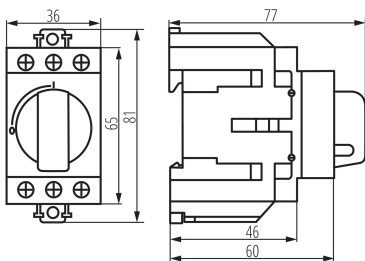

23238 KMI-R-3/40A

Izolačný modulový spínač

5905339232380

5-ročná záruka podľa podmienok vyhlásenia o záruke, ktoré je dostupné na [webovej stránke](#)

VŠEOBECNÉ ÚDAJE:

Kategória používania: AC-22A / AC-23A

Miesto používania: vo vnútri

Norma: PN-EN 60947-3

Dĺžka [mm]: 77

Šírka [mm]: 36

Výška [mm]: 81

TECHNICKÉ PARAMETRE:

Menovité napätie [V]: 415 AC

Menovitý prúd [A]: 40

Menovitá frekvencia [Hz]: 50

Typ pripojenia: svorkovnica

Rozpätie priemerov používaných vodičov [mm²]: 1-16

Typ ovládania: mechanické

Počet modulov: 2

Stupeň IP: 20

Menovité napätie izolácie U_i [V]: 800

Menovité udržateľné rázové napätie U_{imp} [V]: 6000

Menovitý spínací prúd I_e [A]: 40 (AC-22A) / 40 (AC-23A)

Počet pólov: 3

Tepelný prúd I_{th} [A]: 40

LOGISTICKÉ ÚDAJE:

Merná jednotka: kus

Spôsob balenia: 60

Počet kusov v druhom balení: 1

Počet kusov v hromadnom balení: 60

Čistá kusová hmotnosť [g]: 144

Gramáž [g]: 170.5

Dĺžka kusového balenia [cm]: 4

Šírka kusového balenia [cm]: 8.6

Výška kusového balenia [cm]: 8.6

Hmotnosť kartónu [kg]: 10.23

Šírka kartónu [cm]: 27

Výška kartónu [cm]: 19.5

Dĺžka kartónu [cm]: 51.5

Objem kartónu [m³]: 0.027115