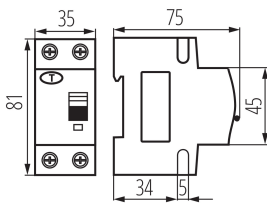

23262 KRO6-2/B20/30-A

Istič, s nadprúdovým modulom, 6kA, 2P

5905339232625

5-ročná záruka podľa podmienok vyhlásenia o záruke, ktoré je dostupné na [webovej stránke](#)

Kombinácia istič-prúdový chránič s nadprúdovou ochranou sa používa k ochrane pred preťažením a skratom v inštaláciách a zariadeniach a tiež k ochrane pred úrazom elektrickým prúdom.

VŠEOBECNÉ ÚDAJE:

Miesto montáže: na szynę TH35

Norma: PN-EN 61009 -1

Dĺžka [mm]: 75

Šírka [mm]: 35

Výška [mm]: 81

TECHNICKÉ PARAMETRE:

Menovité napätie [V]: 230 AC

Menovitý prúd [A]: 20

Menovitá frekvencia [Hz]: 50

Rozpätie teploty prostredia, na ktorú môže byť výrobok vystavený [°C]: -25÷40

Rozpätie priemerov používaných vodičov [mm²]: 10÷16

Typ prúdového chrániča: A

Charakteristika spúšťania: B

Trieda obmedzení energie: 3

Počet modulov: 2

Menovitý diferenciálny prúd [mA]: 30

Menovitý skratový prúd [A]: 6000

Stupeň IP: 20

Menovité napätie izolácie U_i [V]: 400

Počet pólov: 2

LOGISTICKÉ ÚDAJE:

Merná jednotka: kus

Spôsob balenia: 60

Počet kusov v druhom balení: 1

Počet kusov v hromadnom balení: 60

Čistá kusová hmotnosť [g]: 180

Gramáž [g]: 212.17

Hmotnosť kusa brutto [g]: 212

Dĺžka kusového balenia [cm]: 9

Šírka kusového balenia [cm]: 4