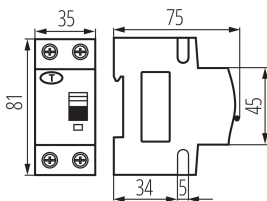

23264 KRO6-2/C20/30-A

Istič, s nadprúdovým modulom, 6kA, 2P

5905339232649

5-ročná záruka podľa podmienok vyhlásenia o záruke, ktoré je dostupné na [webovej stránke](#)

Kombinácia istič-prúdový chránič s nadprúdovou ochranou sa používa k ochrane pred preťažením a skratom v inštaláciách a zariadeniach a tiež k ochrane pred úrazom elektrickým prúdom.

VŠEOBECNÉ ÚDAJE:

Miesto montáže: na szynę TH35

Norma: PN-EN 61009 -1

Dĺžka [mm]: 75

Šírka [mm]: 35

Výška [mm]: 81

TECHNICKÉ PARAMETRE:

Menovité napätie [V]: 230 AC

Menovitý prúd [A]: 20

Menovitá frekvencia [Hz]: 50

Rozpätie teploty prostredia, na ktorú môže byť výrobok vystavený [°C]: -25÷40

Rozpätie priemerov používaných vodičov [mm²]: 10÷16

Typ prúdového chrániča: A

Charakteristika spúšťania: C

Trieda obmedzení energie: 3

Počet modulov: 2

Menovitý diferenciálny prúd [mA]: 30

Menovitý skratový prúd [A]: 6000

Stupeň IP: 20

Menovité napätie izolácie U_i [V]: 400

Počet pólov: 2

LOGISTICKÉ ÚDAJE:

Merná jednotka: kus

Spôsob balenia: 60

Počet kusov v druhom balení: 1

Počet kusov v hromadnom balení: 60

Čistá kusová hmotnosť [g]: 192

Gramáž [g]: 217.83

Hmotnosť kusa brutto [g]: 210

Dĺžka kusového balenia [cm]: 9

Šírka kusového balenia [cm]: 4