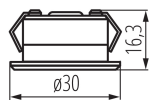

23528 IMBER LED CW W

Akcentové LED svietidlo

5905339235282

IP
65

IMBER LED je vodotesné vstavané bodové svietidlo. Jednou z jeho výhod je nízka prevádzková teplota, vďaka ktorej ho možno namontovať aj do dreva. Unikátna konštrukcia, zaisťuje rovnomerný rozptyl svetla a použité LED diódy zaručujú vysokú energetickú účinnosť. IMBER LED je skvelý nápad pre osvetlenie sprchových kabín strešných podhládov v exteriéri.

VŠEOBECNÉ ÚDAJE:

Farba: biela

Miesto montáže: na zabudovanie do stropu

Miesto používania: vo vnútri a vonku

Minimálna vzdialenosť od osvetľovaného objektu: 0,1m

Možnosť spolupráce so stmievačom: nie

Výrobok nie je vhodný na zakrytie termoizolačným materiálom: áno

Výška [mm]: 16.3

Priemer [mm]: 30

Montážny otvor [mm]: Ø27

Integrovaný LED zdroj svetla: áno

TECHNICKÉ PARAMETRE:

Menovité napätie [V]: 12 DC

Maximálny výkon [W]: 1

Trieda ochrany proti zásahu el. prúdom: III

Materiál difúzora: plast

Materiál korpusu: hliníková zliatina

Typ diódy: LED SMD

Svetelný tok [lm]: 40

Farba svetla: studená biela

Náhradná teplota chromatickosti [K]: 6500

Farbná konzistencia v MacAdamových elipsách: ≤6

Index podania farieb: 80

Životnosť [h]: 30000

Počet cyklov zap./vyp.: ≥20000

Uhol svietenia [°]: 105

Svetelná účinnosť lampy [lm/W]: 40

Rozpätie teploty prostredia, na ktorú môže byť výrobok vystavený [°C]: -20÷50

Typ pripojenia: voľné konce káblov

Doba nahrievania lampy [s]: ≤1

Doba zapnutia lampy [s]: ≤0,5

Stupeň IP: 65