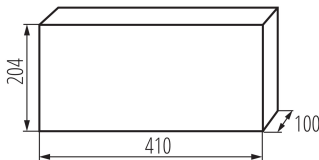

23627 KDB-S18P

Rozvádzač série KDB

5905339236272

Rozvádzače radu KDB spĺňajú požiadavku teplotnej odolnosti 650 °C a možno ich použiť iba na nehorľavé povrchy (napr. plné plné steny z nehorľavých materiálov). Nie je možné ich použiť na horľavé povrchy (napr. sadrokartóny, drevené dosky apod.), na tzv. prázdnych stenách alebo na technických stúpačkách.

VŠEOBECNÉ ÚDAJE:

Farba: biela

Farba dverí: biela

Miesto montáže: k usadeniu na stenu

Norma: PN-EN 62208

Dĺžka [mm]: 410

Šírka [mm]: 100

Výška [mm]: 204

TECHNICKÉ PARAMETRE:

Menovité napätie [V]: 230/400 AC

Menovitý prúd [A]: 63

Menovitá frekvencia [Hz]: 50

Trieda ochrany proti zásahu el. prúdom : II

Materiál: plast

Počet modulov: 1x18P

Odolnosť voči teplote [°C]: 650

Stupeň IK: 07

Stupeň IP: 30

Počet riadkov: 1

Ilość zacisków N/PE: 6+6+6

LOGISTICKÉ ÚDAJE:

Merná jednotka: kus

Spôsob balenia: 10

Počet kusov v druhom balení: 1

Počet kusov v hromadnom balení: 10

Čistá kusová hmotnosť [g]: 1006

Gramáž [g]: 1337

Hmotnosť kusa brutto [g]: 1208

Dĺžka kusového balenia [cm]: 21

Šírka kusového balenia [cm]: 11

Výška kusového balenia [cm]: 42

Hmotnosť kartónu [kg]: 13.37