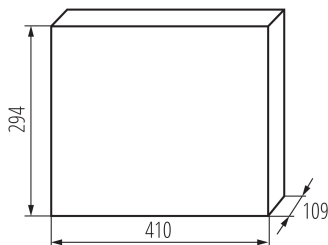

23629 KDB-S36P

Rozvádzač série KDB

5905339236296

Rozvádzače radu KDB spĺňajú požiadavku teplotnej odolnosti 650 °C a možno ich použiť iba na nehorľavé povrchy (napr. plné plné steny z nehorľavých materiálov). Nie je možné ich použiť na horľavé povrchy (napr. sadrokartóny, drevené dosky apod.), na tzv. prázdnych stenách alebo na technických stúpačkách.

VŠEOBECNÉ ÚDAJE:

Farba: biela

Farba dverí: biela

Miesto montáže: k usadeniu na stenu

Norma: PN-EN 62208

Dĺžka [mm]: 410

Šírka [mm]: 109

Výška [mm]: 294

TECHNICKÉ PARAMETRE:

Menovité napätie [V]: 230/400 AC

Menovitý prúd [A]: 63

Menovitá frekvencia [Hz]: 50

Trieda ochrany proti zásahu el. prúdom : II

Materiál: plast

Počet modulov: 2x18P

Odolnosť voči teplote [°C]: 650

Stupeň IK: 07

Stupeň IP: 30

Počet riadkov: 2

Ilość zacisków N/PE: (6+6+6)x2

LOGISTICKÉ ÚDAJE:

Merná jednotka: kus

Spôsob balenia: 5

Počet kusov v druhom balení: 1

Počet kusov v hromadnom balení: 5

Čistá kusová hmotnosť [g]: 1644

Gramáž [g]: 2096

Hmotnosť kusa brutto [g]: 1910

Dĺžka kusového balenia [cm]: 31

Šírka kusového balenia [cm]: 11.5

Výška kusového balenia [cm]: 42.5

Hmotnosť kartónu [kg]: 10.48

Šírka kartónu [cm]: 32