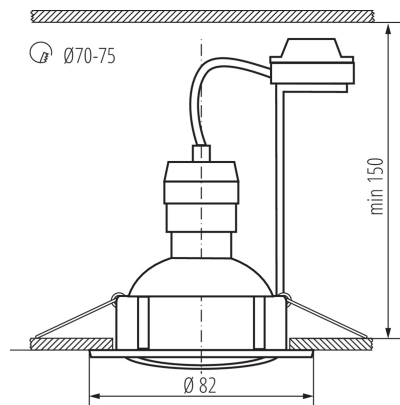

Sada vstavaných svetidiel so zdrojom

5905339238542

Kanlux TRIBIS II je kompletná sada 3 bodoviek, ktorá sa skladá z: troch ozdobných prsteňov, troch svetelných zdrojov (TOMlv2 GU10) a troch keramických drážok s päticou. Môžeme si vybrať z dvoch tvarov (hranatý a guľatý) a z niekoľkých farebných variantov. Bodovky Kanlux TRIBIS II majú možnosť nastavenia uhla o 50°, takže ich môžeme ľubovoľne nastavovať požadovaným smerom. Bodové svetidlá Kanlux TRIBIS II určené k zapusteniu do stropu sa skvele hodia ako hlavné alebo pomocné osvetlenie. Môžete ich umiestniť do skupiny alebo rozdeliť na niekoľko miest.

VŠEOBECNÉ ÚDAJE:

Farba: biela

Povinnosť používania samotienených lúčov: áno

Miesto montáže: na zabudovanie do stropu

Miesto používania: vo vnútri

Minimálna vzdialenosť od osvetľovaného objektu: 0,5m

Vymeniteľný zdroj svetla: áno

Výrobok nie je vhodný na zakrytie termoizolačným materiálom: áno

Výška [mm]: 22

Priemer [mm]: 82

Montážny otvor [mm]: Ø70-75

TECHNICKÉ PARAMETRE:

Menovité napätie [V]: 220-240 AC

Menovitá frekvencia [Hz]: 50

Materiál korpusu: oceľ

Typ pripojenia: skrutková svorkovnica

Rozpätie priemerov používaných vodičov [mm²]: 0,75÷2,5

Nastavenie uhlov svietidla : v jednej osi

Nastavenie uhlov svietidla [°]: 50

Stupeň IP: 20