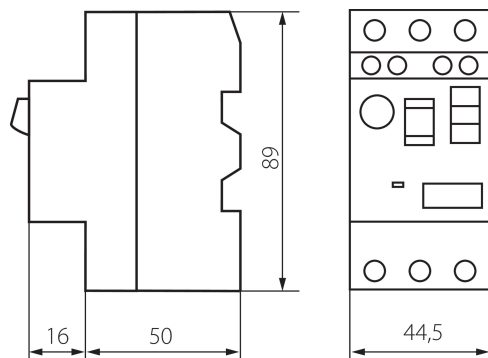

24070 KMP-14,0

Motorový vypínač KMP

5905339240705

5-ročná záruka podľa podmienok vyhlásenia o záruke, ktoré je dostupné na [webovej stránke](#)

VŠEOBECNÉ ÚDAJE:

Kategória používania: AC-3

Farba: biela

Miesto montáže: na szynę TH35

Norma: PN-EN 60947-4-1

Dĺžka [mm]: 44.5

Šírka [mm]: 66

Výška [mm]: 89

TECHNICKÉ PARAMETRE:

Typ pripojenia: svorkovnica

Menovité spínacie napätie U_e [V]: 400

Tepelný prúd I_{the} [A]: 14

Stupeň IP: 20

Okamžité vybavovací relé [A]: 170

Rozpätie nastavenia nadprúdového vybavovacieho relé [A]: 9-14

Menovitý 3-fázový výkon - 230 / 240V [kW]: 2.2

Menovitý 3-fázový výkon - 400V [kW]: 5.5

Menovitý 3-fázový výkon - 440V [kW]: 5.5

Menovitý 3-fázový výkon - 500V [kW]: 7.5

Menovitý 3-fázový výkon - 690V [kW]: 9

Menovité napätie izolácie U_i [V]: 690

Menovité udržateľné rázové napätie U_{imp} [V]: 6000

LOGISTICKÉ ÚDAJE:

Merná jednotka: kus

Spôsob balenia: 50

Počet kusov v druhom balení: 1

Počet kusov v hromadnom balení: 50

Čistá kusová hmotnosť [g]: 260

Gramáž [g]: 281.4

Hmotnosť kusa brutto [g]: 282

Dĺžka kusového balenia [cm]: 9

Šírka kusového balenia [cm]: 4.5

Výška kusového balenia [cm]: 8.5

Hmotnosť kartónu [kg]: 14.07

Šírka kartónu [cm]: 25.5