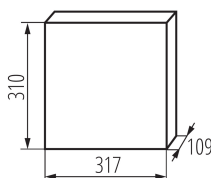

24184 KDB-F24PM

Rozvádzač série KDB

5905339241849

Rozvádzače radu KDB spĺňajú požiadavku teplotnej odolnosti 650 °C a možno ich použiť iba na nehorľavé povrchy (napr. plné plné steny z nehorľavých materiálov). Nie je možné ich použiť na horľavé povrchy (napr. sadrokartóny, drevené dosky apod.), na tzv. prázdnych stenách alebo na technických stúpačkách.

VŠEOBECNÉ ÚDAJE:

Farba: biela

Farba dverí: biela

Miesto montáže: na zabudovanie do steny

Norma: PN-EN 62208

Dĺžka [mm]: 317

Šírka [mm]: 109

Výška [mm]: 310

TECHNICKÉ PARAMETRE:

Menovité napätie [V]: 230/400 AC

Menovitý prúd [A]: 63

Menovitá frekvencia [Hz]: 50

Trieda ochrany proti zásahu el. prúdom : II

Materiál: plast

Počet modulov: -

Odolnosť voči teplote [°C]: 650

Stupeň IK: 07

Stupeň IP: 30

LOGISTICKÉ ÚDAJE:

Merná jednotka: kus

Spôsob balenia: 1

Počet kusov v druhom balení: 1

Počet kusov v hromadnom balení: 1

Čistá kusová hmotnosť [g]: 1214

Gramáž [g]: 1464

Hmotnosť kusa brutto [g]: 1464

Dĺžka kusového balenia [cm]: 33

Šírka kusového balenia [cm]: 11.5

Výška kusového balenia [cm]: 32

Hmotnosť kartónu [kg]: 1.464

Šírka kartónu [cm]: 11.5

Výška kartónu [cm]: 33

Dĺžka kartónu [cm]: 33