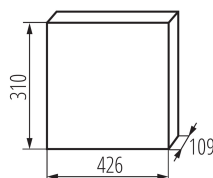

24185 KDB-F36PM

Rozvádzač série KDB

5905339241856

Rozvádzače radu KDB spĺňajú požiadavku teplotnej odolnosti 650 °C a možno ich použiť iba na nehorľavé povrchy (napr. plné plné steny z nehorľavých materiálov). Nie je možné ich použiť na horľavé povrchy (napr. sadrokartóny, drevené dosky apod.), na tzv. prázdnych stenách alebo na technických stúpačkách.

VŠEOBECNÉ ÚDAJE:

Farba: biela

Farba dverí: biela

Miesto montáže: na zabudovanie do steny

Norma: PN-EN 62208

Dĺžka [mm]: 426

Šírka [mm]: 109

Výška [mm]: 310

TECHNICKÉ PARAMETRE:

Menovité napätie [V]: 230/400 AC

Menovitý prúd [A]: 63

Menovitá frekvencia [Hz]: 50

Trieda ochrany proti zásahu el. prúdom : II

Materiál: plast

Počet modulov: -

Odolnosť voči teplote [°C]: 650

Stupeň IK: 07

Stupeň IP: 30

LOGISTICKÉ ÚDAJE:

Merná jednotka: kus

Spôsob balenia: 1

Počet kusov v druhom balení: 1

Počet kusov v hromadnom balení: 1

Čistá kusová hmotnosť [g]: 1642

Gramáž [g]: 1924

Hmotnosť kusa brutto [g]: 1924

Dĺžka kusového balenia [cm]: 33

Šírka kusového balenia [cm]: 11.5

Výška kusového balenia [cm]: 43.5

Hmotnosť kartónu [kg]: 1.924

Šírka kartónu [cm]: 11.5

Výška kartónu [cm]: 43.5

Dĺžka kartónu [cm]: 33