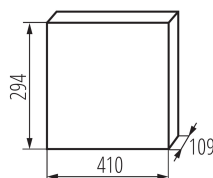

24186 KDB-S36PM

Rozvádzač série KDB

5905339241863

Rozvádzače radu KDB spĺňajú požiadavku teplotnej odolnosti 650 °C a možno ich použiť iba na nehorľavé povrchy (napr. plné plné steny z nehorľavých materiálov). Nie je možné ich použiť na horľavé povrchy (napr. sadrokartóny, drevené dosky apod.), na tzv. prázdnych stenách alebo na technických stúpačkách.

VŠEOBECNÉ ÚDAJE:

Farba: biela

Farba dverí: biela

Miesto montáže: k usadeniu na stenu

Norma: PN-EN 62208

Dĺžka [mm]: 410

Šírka [mm]: 109

Výška [mm]: 294

TECHNICKÉ PARAMETRE:

Menovité napätie [V]: 230/400 AC

Menovitý prúd [A]: 63

Menovitá frekvencia [Hz]: 50

Trieda ochrany proti zásahu el. prúdom : II

Materiál: plast

Počet modulov: -

Odolnosť voči teplote [°C]: 650

Stupeň IK: 07

Stupeň IP: 30

LOGISTICKÉ ÚDAJE:

Merná jednotka: kus

Spôsob balenia: 1

Počet kusov v druhom balení: 1

Počet kusov v hromadnom balení: 1

Čistá kusová hmotnosť [g]: 1590

Gramáž [g]: 1850

Hmotnosť kusa brutto [g]: 1850

Dĺžka kusového balenia [cm]: 31

Šírka kusového balenia [cm]: 11.5

Výška kusového balenia [cm]: 42.5

Hmotnosť kartónu [kg]: 1.85

Šírka kartónu [cm]: 11.5

Výška kartónu [cm]: 42.5

Dĺžka kartónu [cm]: 31