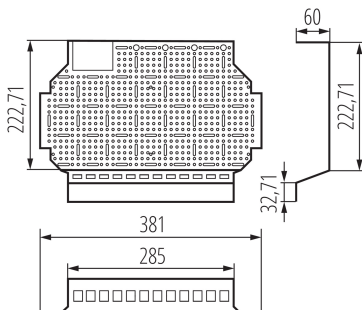

24203 KDB-S/F-36-MP

Dierovaná montážna doska - multimédia

5905339242037

Multimediálne dosky KDB-S/F sú riešením, ktoré umožňuje premeniť elektrické rozvádzače na teletechnické (multimédiá). Všetko, čo musíte urobiť, je rozobrať DIN lišty a na ich miesto vložiť multimediálnu dosku. To platí pre dvojradové rozvádzače KDB pre 12 a 18 modulov (ako vstavaných, tak i prisadených).

VŠEOBECNÉ ÚDAJE:

Dĺžka [mm]: 381

Šírka [mm]: 60

Výška [mm]: 275.97

Rozmery montážneho otvoru [mm]: 4x10 / 4x20 / 4,1 / 9,9 / 15x19,5 (Keystone) / 49,5x69

TECHNICKÉ PARAMETRE:

Materiál: oceľ

Použitie: KDB-S36T [23615], KDB-F36T [23621]

LOGISTICKÉ ÚDAJE:

Merná jednotka: kus

Spôsob balenia: 1

Počet kusov v druhom balení: 1

Počet kusov v hromadnom balení: 1

Čistá kusová hmotnosť [g]: 470

Gramáž [g]: 470

Dĺžka kusového balenia [cm]: 38

Šírka kusového balenia [cm]: 27

Výška kusového balenia [cm]: 7

Hmotnosť kartónu [kg]: 0.47

Šírka kartónu [cm]: 27

Výška kartónu [cm]: 7

Dĺžka kartónu [cm]: 38

Objem kartónu [m³]: 0.007182