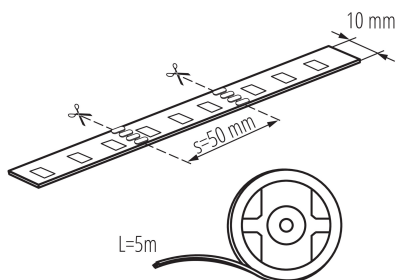

LED pásik

5905339245458

Kanlux LEDS-B RGB sú moderné dekoračné pásiky. Ideálne pre domáce použitie, kde môžu vytvoriť jedinečné aranžmá obmedzené iba našou predstavivosťou. Vyznačujú sa vysokou elasticitou, dobrou príľnavosťou a vysokou životnosťou. V závislosti na mieste, ktoré chceme prisvetliť alebo zdôrazniť, môžeme zvoliť farbu svetla, ktorá vyhovuje nášmu vkusu.

VŠEOBECNÉ ÚDAJE:

Miesto používania: vo vnútri

Minimálna vzdialenosť od osvetľovaného objektu: 0,1m

Dĺžka [mm]: 5000

Šírka [mm]: 10

Výška [mm]: 5000

Obsah ortuti: nie

Obsah ortuti v lampe [mg]: 0

TECHNICKÉ PARAMETRE:

Menovité napätie [V]: 12 DC

Menovitý výkon [W]: 1m = max 14,4

Trieda ochrany proti zásahu el. prúdom: III

Typ diódy: LED SMD

Svetelný tok [lm]: 1m = max 250

Užitočný svetelný tok svetelného zdroja svetla Φ_{use} [lm]: 0,5m = max 125

Užitočný svetelný tok svetelného zdroja svetla Φ_{use} [lm]: v guli (360°)

Farba svetla: RGB

Náhradná teplota chromatickosti [K]: RGB

Menovitá životnosť lampy [h]: 15000

Počet cyklov zap./vyp.: ≥ 15000

Rozpätie teploty prostredia, na ktorú môže byť výrobok vystavený [°C]: 5÷25

Typ pripojenia: voľné konce káblov

Stupeň IP: 00

LOGISTICKÉ ÚDAJE:

Merná jednotka: kus

Spôsob balenia: 25

Počet kusov v druhom balení: 25

Počet kusov v hromadnom balení: 50

Čistá kusová hmotnosť [g]: 76

Gramáž [g]: 132.8

Hmotnosť kusa brutto [g]: 116