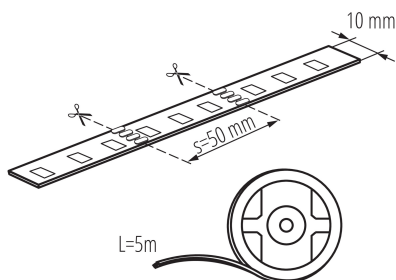

LED pásik

5905339245472

Kanlux LEDS-B RGB sú moderné dekoračné pásiky. Ideálne pre domáce použitie, kde môžu vytvoriť jedinečné aranžmá obmedzené iba našou predstavivosťou. Vyznačujú sa vysokou elasticitou, dobrou príľnavosťou a vysokou životnosťou. V závislosti na mieste, ktoré chceme prisvetliť alebo zdôrazniť, môžeme zvoliť farbu svetla, ktorá vyhovuje nášmu vkusu.

VŠEOBECNÉ ÚDAJE:

Miesto používania: vo vnútri

Minimálna vzdialenosť od osvetľovaného objektu: 0,1m

Dĺžka [mm]: 5000

Šírka [mm]: 10

Výška [mm]: 5000

Obsah ortuti: nie

Obsah ortuti v lampe [mg]: 0

TECHNICKÉ PARAMETRE:

Menovité napätie [V]: 12 DC

Menovitý výkon [W]: 1m = max 14,4

Trieda ochrany proti zásahu el. prúdom: III

Typ diódy: LED SMD

Svetelný tok [lm]: 1m = max 240

Užitočný svetelný tok svetelného zdroja svetla Φ_{use} [lm]: 0,5m = max 120

Užitočný svetelný tok svetelného zdroja svetla Φ_{use} [lm]: v guli (360°)

Farba svetla: RGB

Náhradná teplota chromatickosti [K]: RGB

Menovitá životnosť lampy [h]: 15000

Počet cyklov zap./vyp.: ≥ 15000

Rozpätie teploty prostredia, na ktorú môže byť výrobok vystavený [°C]: 5÷25

Typ pripojenia: voľné konce káblov

Stupeň IP: 65

LOGISTICKÉ ÚDAJE:

Merná jednotka: kus

Spôsob balenia: 25

Počet kusov v druhom balení: 25

Počet kusov v hromadnom balení: 50

Čistá kusová hmotnosť [g]: 106

Gramáž [g]: 165

Hmotnosť kusa brutto [g]: 146