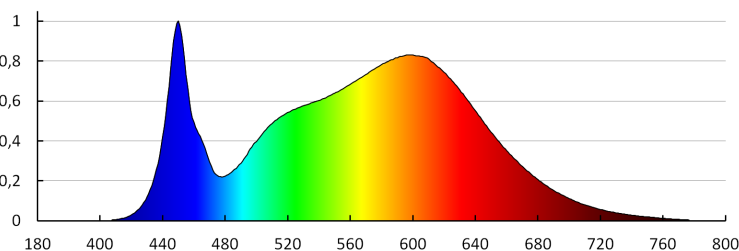

DODATOČNÉ INFORMÁCIE:

- 5-ročná záruka podľa podmienok vyhlásenia o záruke, ktoré je dostupné na webovej stránke