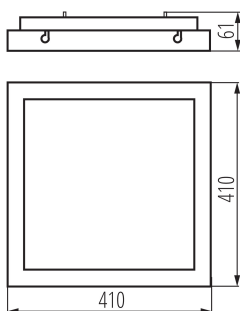

Stropné LED svietidlo

5905339246431

5-ročná záruka podľa podmienok vyhlásenia o záruke, ktoré je dostupné na [webovej stránke](#)

Kanlux TYBIA LED je bežné svietidlo s LED diódami SMD. Inštalácia LED TYBIA LED na chodbách, schodiskách, spoločenských a technických miestnostiach zaručuje významné úspory nielen v súvislosti so spotrebou energie, ale tiež s ich dlhodobou bezúdržbovou prevádzkou.

VŠEOBECNÉ ÚDAJE:

Farba: čierna

Miesto montáže: k usadeniu na strop

Miesto používania: vo vnútri

Minimálna vzdialenosť od osvetľovaného objektu: 0,5m

Možnosť spolupráce so stmievačom: nie

Vykryvanie ruchu: áno

Dĺžka [mm]: 410

Šírka [mm]: 410

Výška [mm]: 61

Obsah ortuti: nie

Integrovaný LED zdroj svetla: áno

TECHNICKÉ PARAMETRE:

Menovité napätie [V]: 220-240 AC

Menovitá frekvencia [Hz]: 50

Maximálny výkon [W]: 38

Trieda ochrany proti zásahu el. prúdom: I

Materiál difúzora: PMMA

Typ diódy: LED SMD

Svetelný tok svietidla [lm]: 3800

Užitočný svetelný tok svetelného zdroja svetla Φ_{use} [lm]: 5700

Užitočný svetelný tok svetelného zdroja svetla Φ_{use} [lm]: v guľi (360°)

Farba svetla: biela

Náhradná teplota chromatickosti [K]: 4000

Farbná konzistencia v MacAdamových elipsách: ≤ 6

Index podania farieb: 80

Životnosť [h]: 30000

Koeficient zachovania svetelného toku po skončení menovitého obdobia trvácnosti: L70B50

Počet cyklov zap./vyp.: ≥ 20000

Uhol svietenia [°]: 110

Svetelná účinnosť lampy [lm/W]: 100