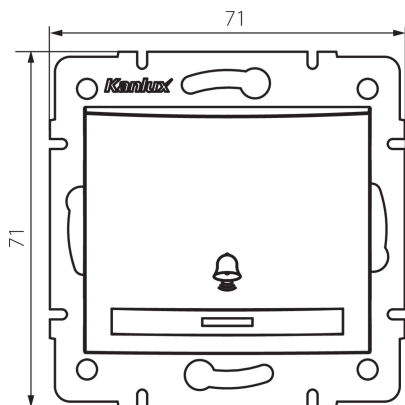

24720 DOMO 01-1080-202 bi

Zvončekové tlačítko s LED

5905339247209

VŠEOBECNÉ ÚDAJE:

Farba: biela

Miesto montáže: na zabudovanie do steny

Podsvietenie: áno

Šírka [mm]: 71

Výška [mm]: 71

Priemer montážnej krabice: 60

Montážna hĺbka: 25

TECHNICKÉ PARAMETRE:

Menovité napätie [V]: 250 AC

Materiál: PC

Materiál kontaktov: CuSn94

Typ svorky: rýchlospojka

Plast: PC

Počet pák: 1

Menovitý prúd [AX]: 10

Stupeň IP: 20

LOGISTICKÉ ÚDAJE:

Spôsob balenia: 10

Počet kusov v druhom balení: 10

Počet kusov v hromadnom balení: 120

Čistá kusová hmotnosť [g]: 78

Gramáž [g]: 91.75

Dĺžka kusového balenia [cm]: 10

Šírka kusového balenia [cm]: 4

Výška kusového balenia [cm]: 14

Hmotnosť kartónu [kg]: 11.01

Šírka kartónu [cm]: 25.5

Výška kartónu [cm]: 32