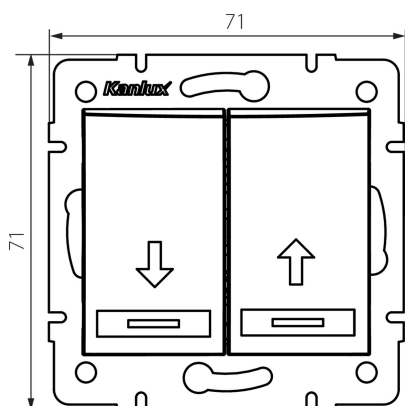

### VŠEOBECNÉ ÚDAJE:

**Farba:** biela

**Miesto montáže:** na zabudovanie do steny

**Podsvietenie:** netýka sa

**Šírka [mm]:** 71

**Výška [mm]:** 71

**Priemer montážnej krabice:** 60

**Montážna hĺbka:** 25

**Šírka kusového balenia [cm]:** 5

**Výška kusového balenia [cm]:** 14

**Hmotnosť kartónu [kg]:** 11.2596

**Šírka kartónu [cm]:** 25.5

**Výška kartónu [cm]:** 32

**Dĺžka kartónu [cm]:** 44

**Objem kartónu [m<sup>3</sup>]:** 0.035904