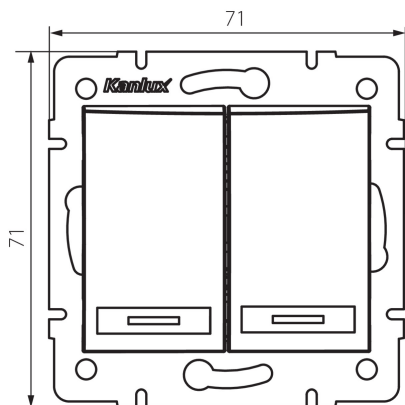

24724 DOMO 01-1120-202 bi

Dvojpohový svietidlový spínač s LED

5905339247247

VŠEOBECNÉ ÚDAJE:

Farba: biela

Miesto montáže: na zabudovanie do steny

Podsvietenie: áno

Šírka [mm]: 71

Výška [mm]: 71

Priemer montážnej krabice: 60

Montážna hĺbka: 25

TECHNICKÉ PARAMETRE:

Menovité napätie [V]: 250 AC

Materiál: PC

Materiál kontaktov: CuSn94

Typ svorky: rýchlospojka

Plast: PC

Počet pák: 2

Menovitý prúd [AX]: 10

Stupeň IP: 20

LOGISTICKÉ ÚDAJE:

Spôsob balenia: 10

Počet kusov v druhom balení: 10

Počet kusov v hromadnom balení: 120

Čistá kusová hmotnosť [g]: 82

Gramáž [g]: 95.67

Dĺžka kusového balenia [cm]: 10

Šírka kusového balenia [cm]: 4

Výška kusového balenia [cm]: 14

Hmotnosť kartónu [kg]: 11.4804

Šírka kartónu [cm]: 25.5

Výška kartónu [cm]: 32