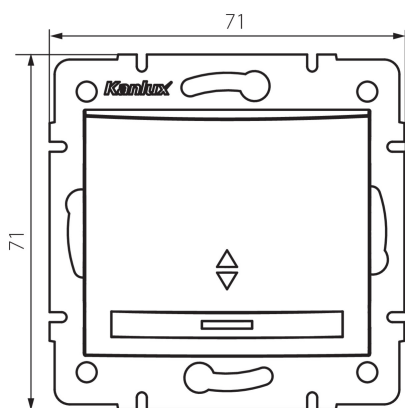

24726 DOMO 01-1140-202 bi

Schodový spínač LED

5905339247261

VŠEOBECNÉ ÚDAJE:

Farba: biela

Miesto montáže: na zabudovanie do steny

Podsvietenie: áno

Šírka [mm]: 71

Výška [mm]: 71

Priemer montážnej krabice: 60

Montážna hĺbka: 25

TECHNICKÉ PARAMETRE:

Menovité napätie [V]: 250 AC

Materiál: PC

Materiál kontaktov: CuSn94

Typ svorky: rýchlospojka

Plast: PC

Počet pák: 1

Menovitý prúd [AX]: 10

Stupeň IP: 20

LOGISTICKÉ ÚDAJE:

Spôsob balenia: 10

Počet kusov v druhom balení: 10

Počet kusov v hromadnom balení: 120

Čistá kusová hmotnosť [g]: 80

Gramáž [g]: 93.75

Dĺžka kusového balenia [cm]: 10

Šírka kusového balenia [cm]: 4.5

Výška kusového balenia [cm]: 14

Hmotnosť kartónu [kg]: 11.25

Šírka kartónu [cm]: 25.5

Výška kartónu [cm]: 32