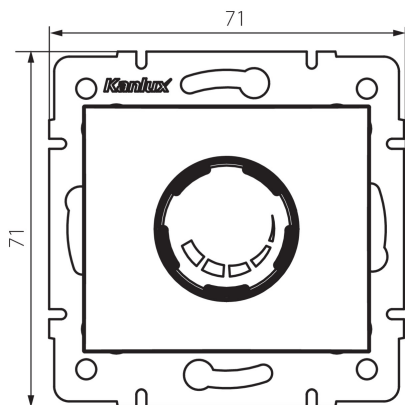

24727 DOMO 01-1160-102 bi

Otočný stmievač 500 W s filtrom

5905339247278

VŠEOBECNÉ ÚDAJE:

Farba: biela

Miesto montáže: na zabudovanie do steny

Miesto používania: vo vnútri

Šírka [mm]: 71

Výška [mm]: 71

Priemer montážnej krabice: 60

TECHNICKÉ PARAMETRE:

Menovité napätie [V]: 250 AC

Menovitá frekvencia [Hz]: 50

Menovitý výkon [W]: 500

Trieda ochrany proti zásahu el. prúdom: II

Rozpätie teploty prostredia, na ktorú môže byť výrobok vystavený [°C]: 5÷25

Typ pripojenia: skrutková svorkovnica

Typ svorky: skrutková svorka

Plast: PC

Stupeň IP: 20

LOGISTICKÉ ÚDAJE:

Spôsob balenia: 10

Počet kusov v druhom balení: 10

Počet kusov v hromadnom balení: 120

Čistá kusová hmotnosť [g]: 102

Gramáž [g]: 120.83

Dĺžka kusového balenia [cm]: 10

Šírka kusového balenia [cm]: 7

Výška kusového balenia [cm]: 14

Hmotnosť kartónu [kg]: 14.4996

Šírka kartónu [cm]: 36.5

Výška kartónu [cm]: 32