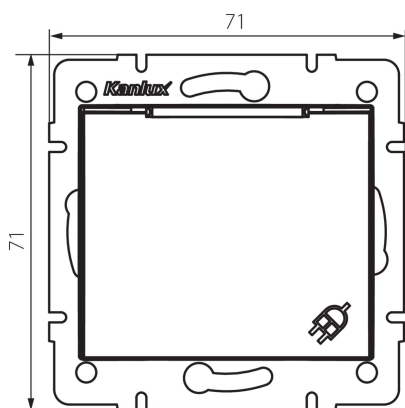

24731 DOMO 01-1230-102 bi

Zásuvka s uzemněním, IP-44, Schuko

DODATOČNÉ INFORMÁCIE:

- Certifikát PZH: Číslo HK / K / 1046/01/2017, platný do 20.12.2022