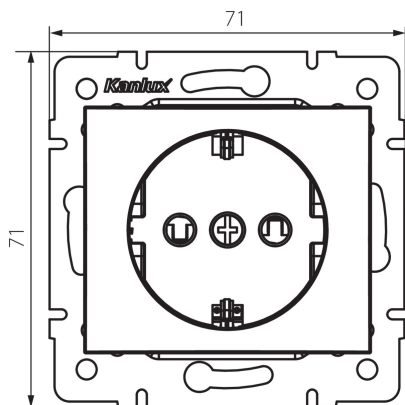

24733 DOMO 01-1240-102 bi

Samostatná zásuvka Schuko s ochranou kontaktov

5905339247339

VŠEOBECNÉ ÚDAJE:

Farba: biela
Miesto montáže: na zabudovanie do steny
Ochrana kontaktov: áno
Šírka [mm]: 71
Výška [mm]: 71
Priemer montážnej krabice: 60
Montážna hĺbka: 25
Počet zásuviek: 1

TECHNICKÉ PARAMETRE:

Menovité napätie [V]: 250 AC
Menovitý prúd [A]: 16
Trieda ochrany proti zásahu el. prúdom: I
Materiál: PC
Materiál kontaktov: CuSn94
Typ uzemnenia: typ F
Typ svorky: skrutková svorka
Plast: PC
Stupeň IP: 20

LOGISTICKÉ ÚDAJE:

Spôsob balenia: 10
Počet kusov v druhom balení: 10
Počet kusov v hromadnom balení: 120
Čistá kusová hmotnosť [g]: 70
Gramáž [g]: 84
Dĺžka kusového balenia [cm]: 10
Šírka kusového balenia [cm]: 5
Výška kusového balenia [cm]: 14
Hmotnosť kartónu [kg]: 10.08
Šírka kartónu [cm]: 26.5
Výška kartónu [cm]: 32
Dĺžka kartónu [cm]: 44
Objem kartónu [m³]: 0.037312