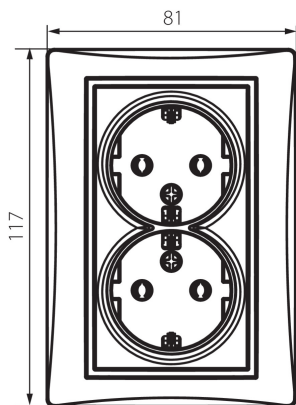

24740 DOMO 01-1270-102 bi

Zásuvka dvojitá Schuko, kompletná

5905339247407

VŠEOBECNÉ ÚDAJE:

Farba: biela

Miesto montáže: na zabudovanie do steny

Šírka [mm]: 81

Výška [mm]: 110

Priemer montážnej krabice: 68

Montážna hĺbka: 25

Počet zásuviek: 2

TECHNICKÉ PARAMETRE:

Menovité napätie [V]: 250 AC

Menovitý prúd [A]: 16

Trieda ochrany proti zásahu el. prúdom: I

Materiál: PC

Materiál kontaktov: CuSn94

Typ uzemnenia: typ F

Typ svorky: skrutková svorka

Plast: PC

Stupeň IP: 20

LOGISTICKÉ ÚDAJE:

Spôsob balenia: 10

Počet kusov v druhom balení: 10

Šírka kartónu [cm]: 25

Výška kartónu [cm]: 52.5

Dĺžka kartónu [cm]: 52

Objem kartónu [m³]: 0.06825

24740 DOMO 01-1270-102 bi

Zásuvka dvojitá Schuko, kompletná

DODATOČNÉ INFORMÁCIE:

- Certifikát PZH: Číslo HK / K / 1046/01/2017, platný do 20.12.2022