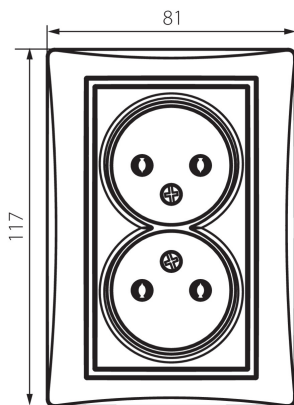

24741 DOMO 01-1280-102 bi

Dvojitá zásuvka pre bez uzemnenia, kompletná

5905339247414

Nie je určené pre CZ / SK trh.

VŠEOBECNÉ ÚDAJE:

Farba: biela
Miesto montáže: na zabudovanie do steny
Šírka [mm]: 81
Výška [mm]: 110
Priemer montážnej krabice: 68
Montážna hĺbka: 25
Počet zásuviek: 2

TECHNICKÉ PARAMETRE:

Menovité napätie [V]: 250 AC
Menovitý prúd [A]: 16
Trieda ochrany proti zásahu el. prúdom: II
Materiál: PC
Materiál kontaktov: CuSn94
Typ uzemnenia: 2P
Typ svorky: skrutková svorka
Plast: PC
Stupeň IP: 20

LOGISTICKÉ ÚDAJE:

Spôsob balenia: 10
Počet kusov v druhom balení: 10
Počet kusov v hromadnom balení: 120
Čistá kusová hmotnosť [g]: 102
Gramáž [g]: 118.33
Dĺžka kusového balenia [cm]: 10
Šírka kusového balenia [cm]: 5
Výška kusového balenia [cm]: 18
Hmotnosť kartónu [kg]: 14.1996
Šírka kartónu [cm]: 22
Výška kartónu [cm]: 51.2
Dĺžka kartónu [cm]: 49.5
Objem kartónu [m³]: 0.055757