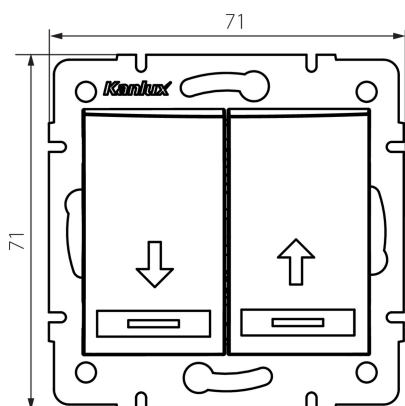

24744 DOMO 01-1310-202 bi

Žalúziové tlačítko

5905339247445

VŠEOBECNÉ ÚDAJE:

Farba: biela

Miesto montáže: na zabudovanie do steny

Podsvietenie: netýka sa

Šírka [mm]: 71

Výška [mm]: 71

Priemer montážnej krabice: 60

Montážna hĺbka: 25

TECHNICKÉ PARAMETRE:

Menovité napätie [V]: 250 AC

Materiál: PC

Materiál kontaktov: CuSn94

Typ svorky: rýchlospojka

Plast: PC

Počet pák: 2

Menovitý prúd [AX]: 10

Stupeň IP: 20

LOGISTICKÉ ÚDAJE:

Spôsob balenia: 10

Počet kusov v druhom balení: 10

Počet kusov v hromadnom balení: 120

Čistá kusová hmotnosť [g]: 78

Gramáž [g]: 91.83

Dĺžka kusového balenia [cm]: 9

Šírka kusového balenia [cm]: 5

Výška kusového balenia [cm]: 14

Hmotnosť kartónu [kg]: 11.0196

Šírka kartónu [cm]: 25.5

Výška kartónu [cm]: 32