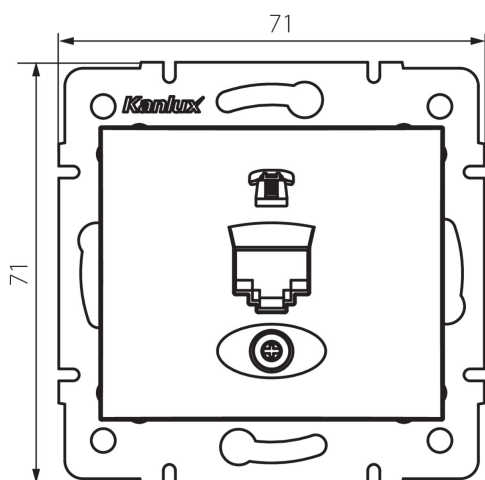

24751 DOMO 01-1370-002 bi

Telefónna jednotlivá zásuvka (RJ11)

5905339247513

VŠEOBECNÉ ÚDAJE:

Farba: biela

Miesto montáže: na zabudovanie do steny

Šírka [mm]: 71

Výška [mm]: 71

Priemer montážnej krabice: 60

Počet zásuviek: 1

TECHNICKÉ PARAMETRE:

Materiál: PC

Typ zásuvky: Samostatná telefónna RJ11

Plast: PC

Stupeň IP: 20

LOGISTICKÉ ÚDAJE:

Spôsob balenia: 10

Počet kusov v druhom balení: 10

Počet kusov v hromadnom balení: 120

Čistá kusová hmotnosť [g]: 56

Gramáž [g]: 68.5

Dĺžka kusového balenia [cm]: 10

Šírka kusového balenia [cm]: 4

Výška kusového balenia [cm]: 14

Hmotnosť kartónu [kg]: 8.22

Šírka kartónu [cm]: 25.5

Výška kartónu [cm]: 32

Dĺžka kartónu [cm]: 44

Objem kartónu [m³]: 0.035904

DODATOČNÉ INFORMÁCIE:

- Certifikát PZH: Číslo HK / K / 1046/01/2017, platný do 20.12.2022