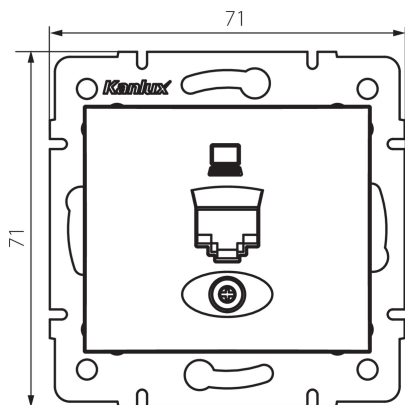

24753 DOMO 01-1390-002 bi

Dátová zásuvka jednotlivá (RJ45Cat 5e Jack)

5905339247537

VŠEOBECNÉ ÚDAJE:

Farba: biela

Miesto montáže: na zabudovanie do steny

Šírka [mm]: 71

Výška [mm]: 71

Priemer montážnej krabice: 60

Počet zásuviek: 1

TECHNICKÉ PARAMETRE:

Materiál: PC

Typ zásuvky: dátová zásuvka rj45 cat 5e

Plast: PC

Stupeň IP: 20

LOGISTICKÉ ÚDAJE:

Spôsob balenia: 10

Počet kusov v druhom balení: 10

Počet kusov v hromadnom balení: 120

Čistá kusová hmotnosť [g]: 56

Gramáž [g]: 68.58

Dĺžka kusového balenia [cm]: 10

Šírka kusového balenia [cm]: 4

Výška kusového balenia [cm]: 14

Hmotnosť kartónu [kg]: 8.2296

Šírka kartónu [cm]: 25.5

Výška kartónu [cm]: 32

Dĺžka kartónu [cm]: 44

Objem kartónu [m³]: 0.035904