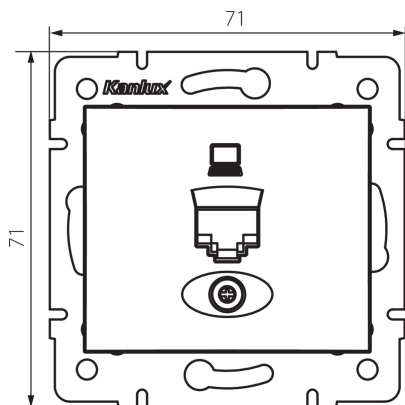

## 24754 DOMO 01-1400-002 bi

Dátová zásuvka jednotlivá (RJ45Cat 6 Jack)

5905339247544

### VŠEOBECNÉ ÚDAJE:

**Farba:** biela

**Miesto montáže:** na zabudovanie do steny

**Šírka [mm]:** 71

**Výška [mm]:** 71

**Priemer montážnej krabice:** 60

**Počet zásuviek:** 1

### TECHNICKÉ PARAMETRE:

**Materiál:** PC

**Typ zásuvky:** dátová zásuvka rj45 cat 6

**Plast:** PC

**Stupeň IP:** 20

**Šírka kusového balenia [cm]:** 4

**Výška kusového balenia [cm]:** 13

**Hmotnosť kartónu [kg]:** 8.2296

**Šírka kartónu [cm]:** 25.5

**Výška kartónu [cm]:** 32

**Dĺžka kartónu [cm]:** 44

**Objem kartónu [m<sup>3</sup>]:** 0.035904