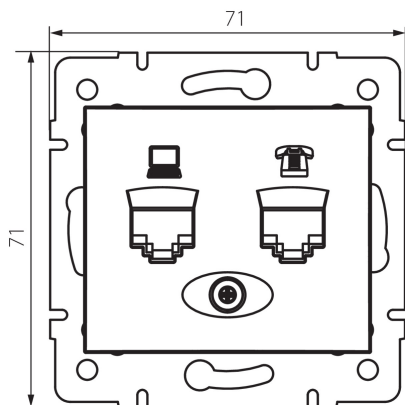

24757 DOMO 01-1430-002 bi

Dátová a telefónna zásuvka (RJ45 Cat 5e+RJ11)

5905339247575

VŠEOBECNÉ ÚDAJE:

Farba: biela

Miesto montáže: na zabudovanie do steny

Šírka [mm]: 71

Výška [mm]: 71

Priemer montážnej krabice: 60

Počet zásuviek: 2

TECHNICKÉ PARAMETRE:

Materiál: PC

Typ zásuvky: dátová a telefónna rj45 cat 5e; rj11

Plast: PC

Stupeň IP: 20

LOGISTICKÉ ÚDAJE:

Spôsob balenia: 10

Počet kusov v druhom balení: 10

Počet kusov v hromadnom balení: 120

Čistá kusová hmotnosť [g]: 64

Gramáž [g]: 76.67

Dĺžka kusového balenia [cm]: 9

Šírka kusového balenia [cm]: 5

Výška kusového balenia [cm]: 13

Hmotnosť kartónu [kg]: 9.2004

Šírka kartónu [cm]: 25.5

Výška kartónu [cm]: 32

Dĺžka kartónu [cm]: 44

Objem kartónu [m³]: 0.035904

DODATOČNÉ INFORMÁCIE:

- Certifikát PZH: Číslo HK / K / 1046/01/2017, platný do 20.12.2022