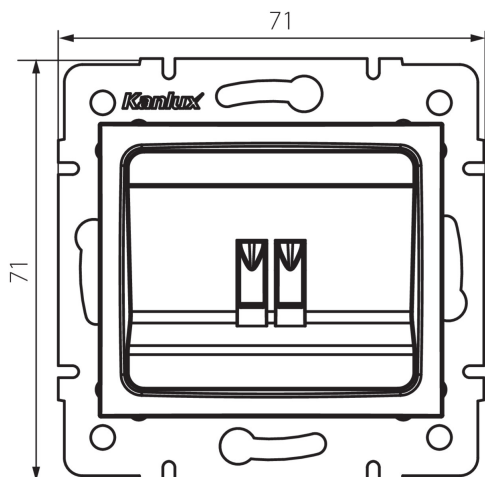

24759 DOMO 01-1450-002 bi

Reproduktorová zásuvka jednonásobná

5905339247599

VŠEOBECNÉ ÚDAJE:

Farba: biela

Miesto montáže: na zabudovanie do steny

Šírka [mm]: 71

Výška [mm]: 71

Priemer montážnej krabice: 60

Počet zásuviek: 1

TECHNICKÉ PARAMETRE:

Materiál: PC

Typ zásuvky: samostatný reproduktor

Plast: PC

Stupeň IP: 20

LOGISTICKÉ ÚDAJE:

Spôsob balenia: 10

Počet kusov v druhom balení: 10

Počet kusov v hromadnom balení: 120

Čistá kusová hmotnosť [g]: 58

Gramáž [g]: 70.5

Dĺžka kusového balenia [cm]: 10

Šírka kusového balenia [cm]: 4

Výška kusového balenia [cm]: 14

Hmotnosť kartónu [kg]: 8.46

Šírka kartónu [cm]: 25.5

Výška kartónu [cm]: 32

Dĺžka kartónu [cm]: 44

Objem kartónu [m³]: 0.035904