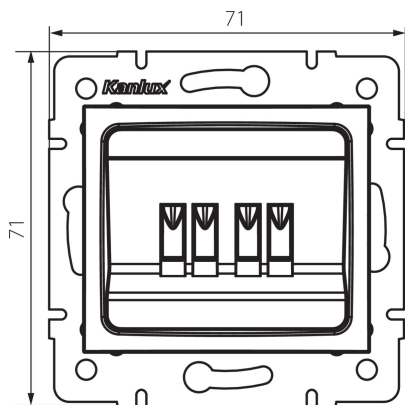

## 24760 DOMO 01-1820-002 bi

Reproduktorová zásuvka dvojitá

5905339247605

### VŠEOBECNÉ ÚDAJE:

**Farba:** biela

**Miesto montáže:** na zabudovanie do steny

**Šírka [mm]:** 71

**Výška [mm]:** 71

**Priemer montážnej krabice:** 60

**Počet zásuviek:** 2

### TECHNICKÉ PARAMETRE:

**Materiál:** PC

**Plast:** PC

**Stupeň IP:** 20