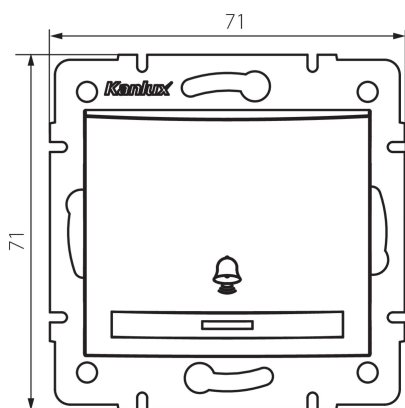

24776 DOMO 01-1030-203 kr

Zvončekové tlačítko

5905339247766

VŠEOBECNÉ ÚDAJE:

Farba: krémová

Miesto montáže: na zabudovanie do steny

Podsvietenie: netýka sa

Šírka [mm]: 71

Výška [mm]: 71

Priemer montážnej krabice: 60

Montážna hĺbka: 25

TECHNICKÉ PARAMETRE:

Menovité napätie [V]: 250 AC

Materiál: PC

Materiál kontaktov: CuSn94

Typ svorky: rýchlospojka

Plast: PC

Počet pák: 1

Menovitý prúd [AX]: 10

Stupeň IP: 20

LOGISTICKÉ ÚDAJE:

Spôsob balenia: 10

Počet kusov v druhom balení: 10

Počet kusov v hromadnom balení: 120

Čistá kusová hmotnosť [g]: 78

Gramáž [g]: 92

Dĺžka kusového balenia [cm]: 10

Šírka kusového balenia [cm]: 4.5

Výška kusového balenia [cm]: 14

Hmotnosť kartónu [kg]: 11.04

Šírka kartónu [cm]: 25.5

Výška kartónu [cm]: 32