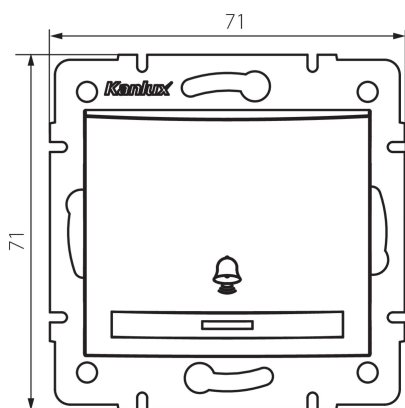

24780 DOMO 01-1080-203 kr

Zvončekové tlačítko s LED

5905339247803

VŠEOBECNÉ ÚDAJE:

Farba: krémová

Miesto montáže: na zabudovanie do steny

Podsvietenie: áno

Šírka [mm]: 71

Výška [mm]: 71

Priemer montážnej krabice: 60

Montážna hĺbka: 25

TECHNICKÉ PARAMETRE:

Menovité napätie [V]: 250 AC

Materiál: PC

Materiál kontaktov: CuSn94

Typ svorky: rýchlospojka

Plast: PC

Počet pák: 1

Menovitý prúd [AX]: 10

Stupeň IP: 20

LOGISTICKÉ ÚDAJE:

Spôsob balenia: 10

Počet kusov v druhom balení: 10

Počet kusov v hromadnom balení: 120

Čistá kusová hmotnosť [g]: 78

Gramáž [g]: 91.75

Dĺžka kusového balenia [cm]: 10

Šírka kusového balenia [cm]: 4

Výška kusového balenia [cm]: 14

Hmotnosť kartónu [kg]: 11.01

Šírka kartónu [cm]: 25.5

Výška kartónu [cm]: 32