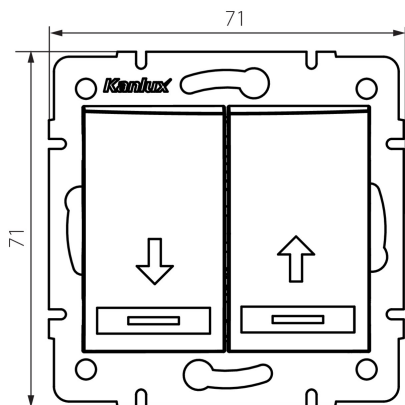

24782 DOMO 01-1100-203 kr

Žalúziový spínač

5905339247827

VŠEOBECNÉ ÚDAJE:

Farba: krémová

Miesto montáže: na zabudovanie do steny

Podsvietenie: netýka sa

Šírka [mm]: 71

Výška [mm]: 71

Priemer montážnej krabice: 60

Montážna hĺbka: 25

TECHNICKÉ PARAMETRE:

Menovité napätie [V]: 250 AC

Materiál: PC

Materiál kontaktov: CuSn94

Typ svorky: rýchlospojka

Plast: PC

Počet pák: 2

Menovitý prúd [AX]: 10

Stupeň IP: 20

LOGISTICKÉ ÚDAJE:

Spôsob balenia: 10

Počet kusov v druhom balení: 10

Počet kusov v hromadnom balení: 120

Čistá kusová hmotnosť [g]: 78

Gramáž [g]: 93.83

Dĺžka kusového balenia [cm]: 9

Šírka kusového balenia [cm]: 5

Výška kusového balenia [cm]: 14

Hmotnosť kartónu [kg]: 11.2596

Šírka kartónu [cm]: 25.5

Výška kartónu [cm]: 32

Dĺžka kartónu [cm]: 44

Objem kartónu [m³]: 0.035904